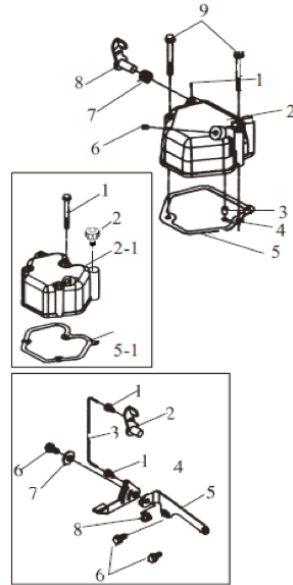

### GENERADORES HYED600XT/HYED620XT

Bajo Licencia de Hyundai Corporation, Korea.

NUM	CODIGO	DESCRIPCION
1	HYD620X1001	TORNILLO TAPÓN DE DRENAJE P/GEN HYED620XT
3	HYD620X1003	RETEN DE ACEITE SG30X50XB (TRASERO) P/GEN HYED620XT
4	HYD620X1004	MONOBLOCK P/GEN HYED620XT
7	HYD620X1007	VARILLA DE ACEITE P/GEN HYED620XT
22	HYD620X1022	BALERO 6308 VALERO / P5
30	HYD620X1030	ORING JUNTA CILINDRO HYED620XT
31	HYD620X1031	JUNTA DELA CABEZA P/GEN HYED620XT
35	HYD620X1035	JUNTA DE LA TAPA DEL MONOBLOCK P/GEN HYED620XT
40	HYD620X1040	TAPA DEL CARTER P/GEN HYED620XT

NUM	CODIGO	DESCRIPCION
1	HYD620X1051	JUNTA DEL TUBO DE ADMISION P/GEN HYED620XT
2	HYD620X1052	CABEZA DEL CILINDRO P/GEN HYED620XT
3	HYD620X1053	VÁLVULA DE ADMISIÓN P/GEN HYED620XT
4	HYD620X1054	VÁLVULA DE ESCAPE P/GEN HYED620XT
5	HYD620X1055	ASIENTO DE LA VÁLVULA DE ADMISION P/GEN HYED620XT
6	HYD620X1056	ASIENTO DE LA VÁLVULA DE ESCAPE P/GEN HYED620XT
7	HYD620X1057	ESPÁRRAGO DE ESCAPE M8X20 P/GEN HYED620XT
8	HYD620X1058	JUNTA DEL TUBO DE ESCAPE P/GEN HYED620XT
12	HYD620X1062	SELLO DE ACEITE DEL CONDUCTO DE LA VÁLVULA P/GEN HYED620XT
13	HYD620X1063	RESORTE DE VÁLVULA P/GEN HYED620XT
14	HYD620X1064	SEGURO DEL RESORTE DE LA VÁLVULA P/GEN HYED620XT
15	HYD620X1065	CLIP DE RETENCIÓN DE LA VÁLVULA P/GEN HYED620XT
16	HYD620X1066	ROTADOR DE AJUSTE DE VÁLVULA P/GEN HYED620XT
17	HYD620X1067	TORNILLO DE AJUSTE DEL ESPACIO DE VÁLVULA P/GEN HYED620XT
18	HYD620X1068	TUERCA DE SEGURIDAD DE AJUSTE DE LA HOLGURA DE VÁLVULA P/GEN HYED620XT
19	HYD620X1069	BRAZO DE BALANCINES DE LA VALVULA DE ESCAPE P/GEN HYED620XT
21	HYD620X1071	ASIENTO DEL BALANCÍN P/GEN HYED620XT
22	HYD620X1072	BALANCIN DE LA VALVULA DE ADMISION P/GEN HYED620XT
23	HYD620X1073	TUERCA M6 P/GEN HYED620XT