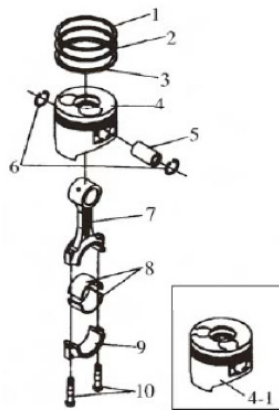

NUM	CODIGO	DESCRIPCION
1	HYD620X1151	ANILLO 1 P/GEN HYED620XT
2	HYD620X1152	ANILLO 2 DE AIRE P/GEN HYED620XT
3	HYD620X1153	ANILLO 3 P/GEN HYED620XT
4	HYD620X1154	PISTON SOLO P/GEN HYED620XT
5	HYD620X1155	BULON DEL PISTÓN P/GEN HYED620XT
6	HYD620X1156	SEGURO DEL BULON 23 P/GEN HYED620XT
7	HYD620X1157	BIELA P/GEN HYED620XT
8	HYD620X1158	METALES DE LA BIELA P/GEN HYED620XT
9	HYD620X1159	CONTRA BIELA P/GEN HYED620XT
10	HYD620X1160	TORNILLO DE LA BIELA P/GEN HYED620XT