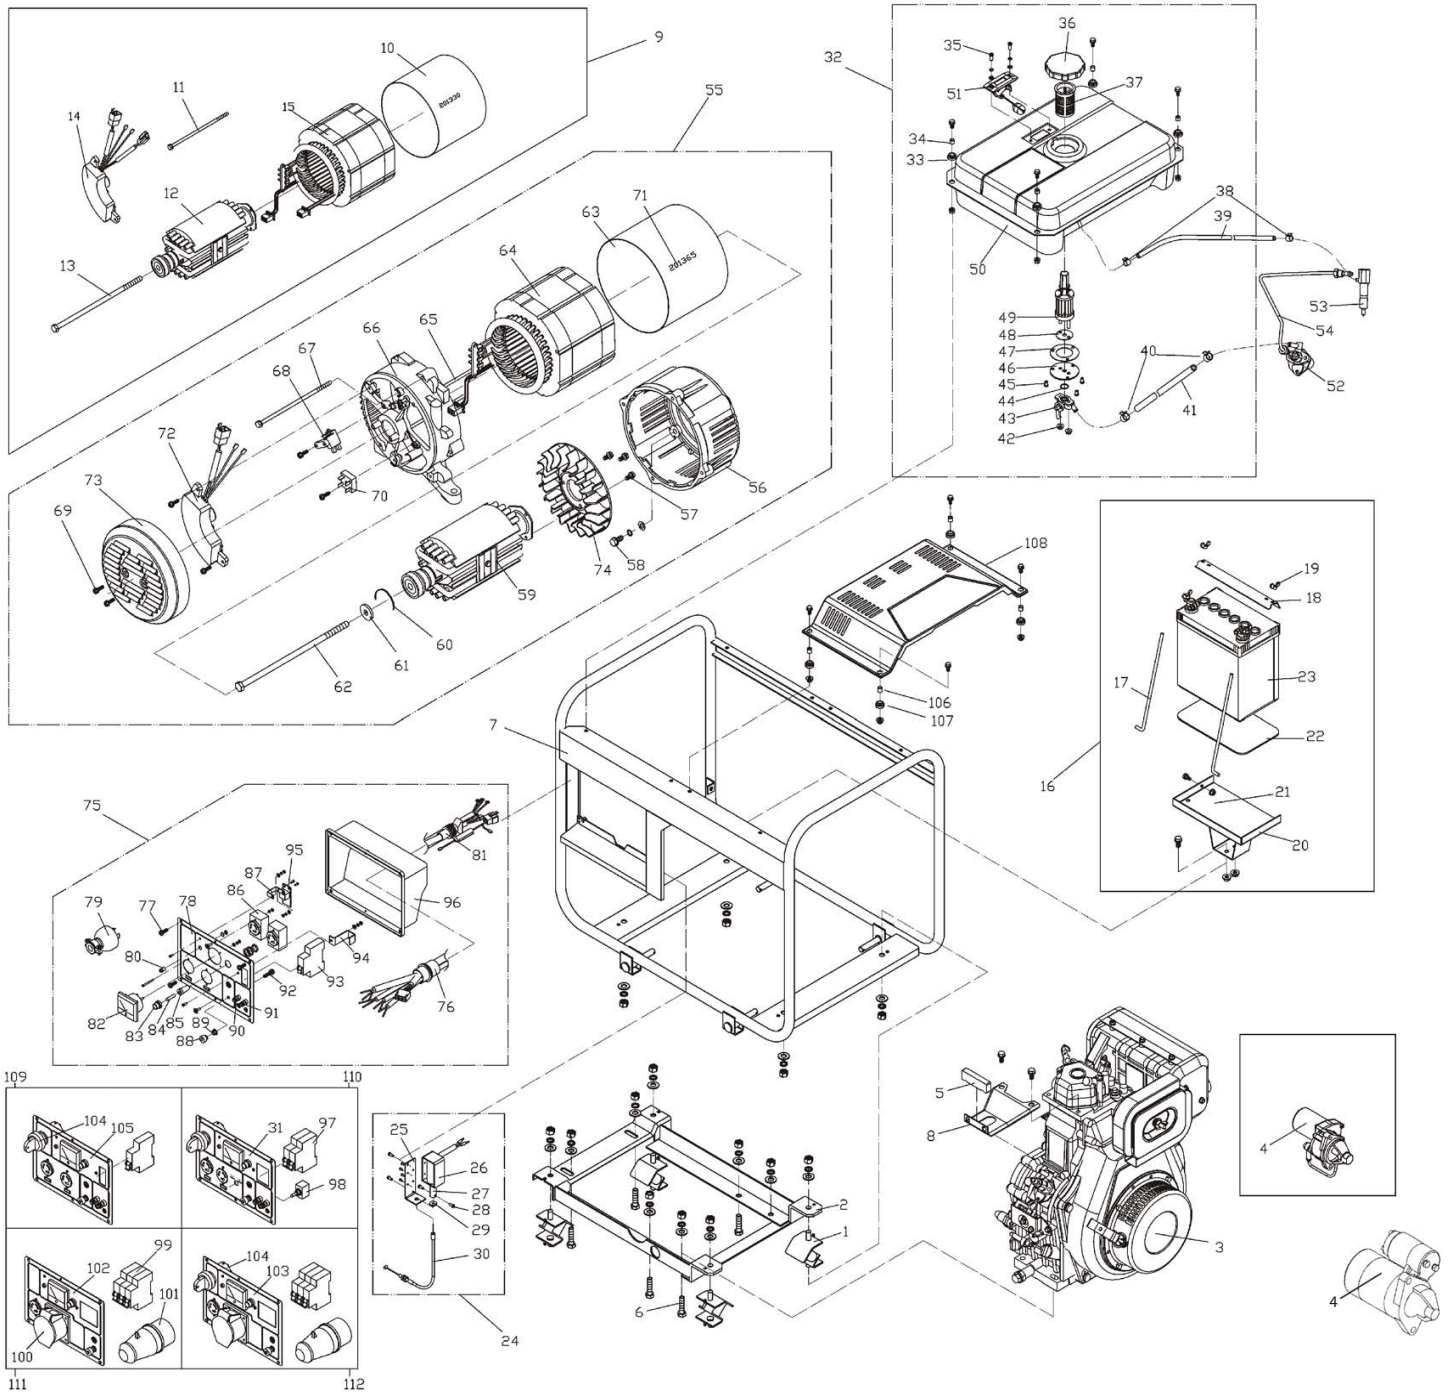

NUM	CODIGO	DESCRIPCION
1	HYD620X1901	AMORTIGUADOR BASE MOTOR HYED620XT
4	HYD620X1904	MARCHA COMPLETA DE ARRANQUE HYED620XT
59	HYD620X1909	INDUCIDO HYED620XT
72	HYD620X1914	REGULADOR DE VOLTAJE AVR HYED620XT
23	HYD620X1923	BATERIA DE 12 V. GENERADOR HYED620XT
64	HYD620X1964	CAMPO EMOBINADO HYED620XT
24	HYD620X1924	CONJUNTO ELECTROMAGNETICO. HYED620XT
32	HYD620X1925	TANQUE DE GASOLINA COMPLETO HYED620XT HYUNDAI
36	HYD620X1936	TAPON DE GASOLINA HYED620XT HYUNDAI
43	HYD620X1943	LLAVE DE PASO COMBUSTIBLE HYED620XT HYUNDAI.
49	HYD620X1949	FILTRO DE DIESEL HYED620XT HYUNDAI.
54	HYD620X1954	TUBERIA DE COMBUSTIBLE DIESEL. HYED620XT
51	HYD620X1951	NIVEL DE COMBUSTIBLE HYED620XT
56	HYD620X1956	TAPA SOPORTE DEL CAMPO LADO MOTOR HYED620XT
66	HYD620X1966	CUBIERTA DELANTERA DEL CAMPO HYED620XT
68	HYD620X1968	CARBON HYED620XT
70	HYD620X1970	RECTIFICADOR GENERADOR HYED620XT
73	HYD620X1973	CUBIERTA TAPA ENFRIAMIENTO DEL CAMPO HYED620XT
74	HYD620X1974	VOLANTE DE ENFRIAMIENTO GENERADOR HYED620XT
110	HYD620X19112	PANEL DE CONEXIÓN GENERADOR HYED995