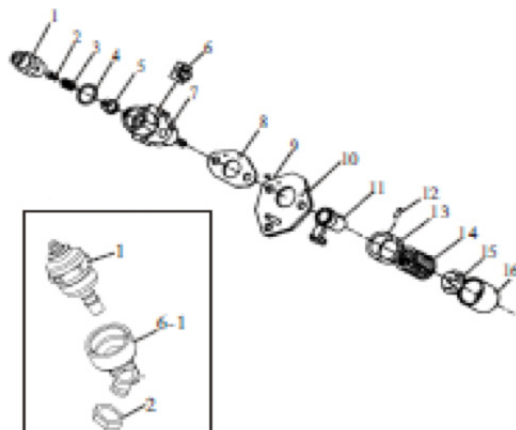

NUM	CODIGO	DESCRIPCION
7	HYD620X1601	BOMBA DE DIESEL COMPLETA HYD620XT