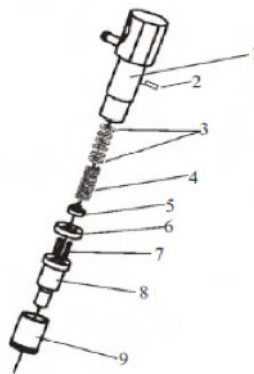

NUM	CODIGO	DESCRIPCION
4	HYD620X1351	INYECTOR COMPLETO P/GEN HYED620XT