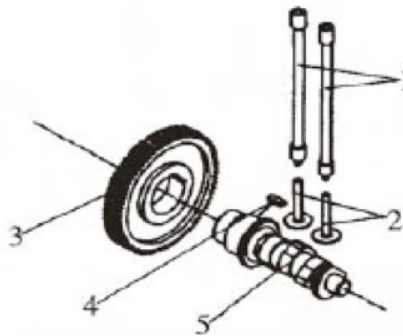

NUM	CODIGO	DESCRIPCION
1	HYD620X1251	CONJUNTO DE VARILLA DE EMPUJE DE VÁLVULA P/GEN HYED620XT
2	HYD620X1252	ALZAVALVULAS P/HYED620XT
3	HYD620X1253	ENGRANE DISTRIBUCION DEL ARBOL DE LEVAS P/GEN HYED620XT
4	HYD620X1254	CUÑA 5X14 P/GEN HYED620XT
5	HYD620X1255	ÁRBOL DE LEVAS P/GEN HYED620XT