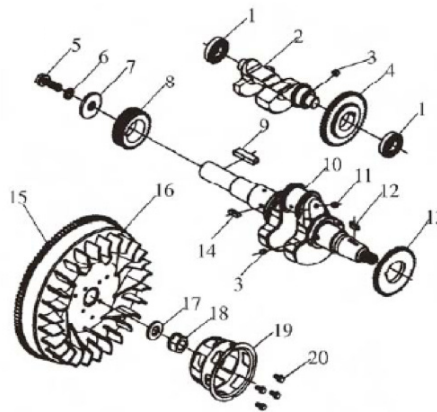

NUM	CODIGO	DESCRIPCION
2	HYD620X1202	BALANCEADOR DEL CIGÜEÑAL P/GEN HYED620XT
4	HYD620X1204	ENGRANAJE DE DISTRIBUCIÓN DEL BALANCEADOR P/GEN HYED620XT
8	HYD620X51208	ENGRANE DE DISTRIBUCION DEL CIGÜEÑAL P/GEN HYED620XT
10	HYD620X51210	CIGÜEÑAL P/GEN HYED620XT CONICO.
13	HYD620X51213	ENGRANE DEL IMPULSOR DEL CIGÜEÑAL P/GEN HYED620XT
16	HYD620X1216	VOLANTE P/GEN HYED620XT
18	HYD620X1218	TUERCA VOLANTE P/GEN HYED620XT
19	HYD620X1219	TAZA DE ARRASTRE P/GEN HYED620XT